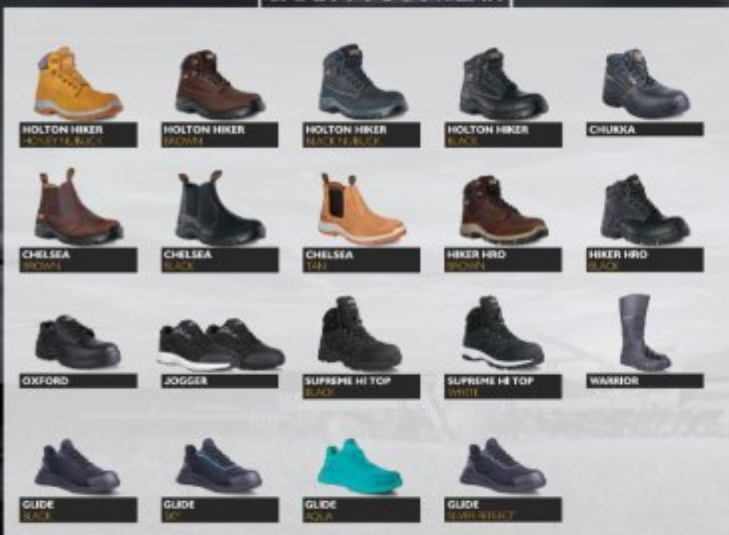

SAFETY FOOTWEAR